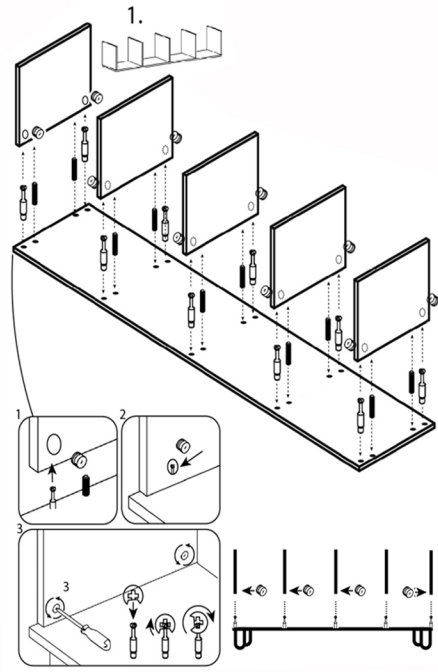

BOHEM 4 KAPAKLI TV ÜNİTESİ KURUUM KLAVUZU

2.

AKSESUAR LİSTESİ

A1	A2	A4	A5	A6
Ayak takozu	Bohem ayak	düz menteşe	bohem kulp	Kulp vidası 4x35
5 ADET	5 ADET	8 ADET	4 ADET	4 ADET

A7	A8	A9	A10	A11	A12
Minifix çektirme	Minifix	Kavale	Ayak vida 4x25	Vida menteşe 3,5x18	Çivi
20 ADET	20 ADET	20 ADET	20 ADET	32 ADET	20 ADET

2.

3.

4.

5.