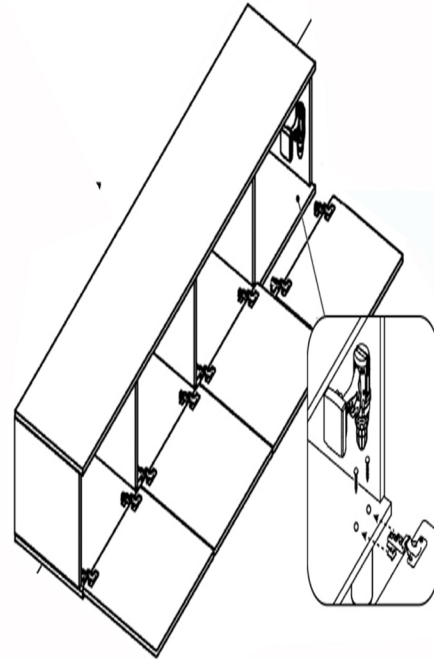

BOHEM 4 KAPAKLI TV ÜNİTESİ KURUUM KLAVUZU

2.

AKSESUAR LİSTESİ

A1	A2	A4	A5	A6
Ayak takozu	Bohem ayak	düz menteşe	bohem kulp	Kulp vidası 4x35
5 ADET	5 ADET	8 ADET	4 ADET	4 ADET

A7	A8	A9	A10	A11	A12
Minifix çektirme	Minifix	Kavale	Ayak vida 4x25	Vida menteşe 3,5x18	Çivi
20 ADET	20 ADET	20 ADET	20 ADET	32 ADET	20 ADET

2.

3.

4.

5.