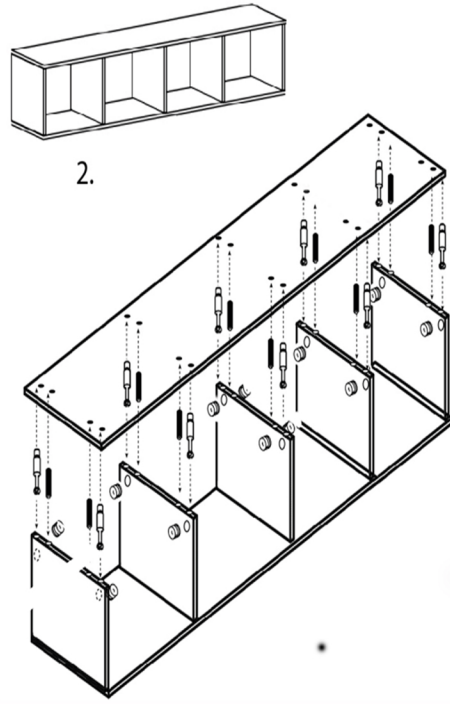

BOHEM 4 KAPAKLI TV ÜNİTESİ KURUUM KLAVUZU

2.

AKSESUAR LİSTESİ

A1	A2	A4	A5	A6
Ayak takozu	Bohem ayak	düz menteşe	bohem kulp	Kulp vidası 4x35
5 ADET	5 ADET	8 ADET	4 ADET	4 ADET

A7	A8	A9	A10	A11	A12
Minifix çektirme	Minifix	Kavale	Ayak vida 4x25	Vida menteşe 3,5x18	Çivi
20 ADET	20 ADET	20 ADET	20 ADET	32 ADET	20 ADET

2.

3.

4.

5.