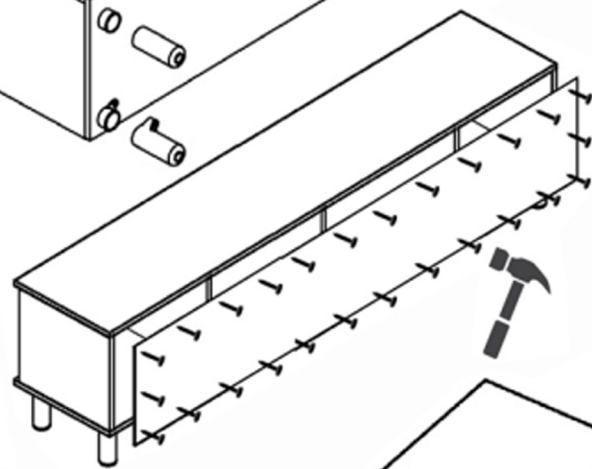

BOHEM 4 KAPAKLI TV ÜNİTESİ KURUUM KLAVUZU

2.

AKSESUAR LİSTESİ

A1	A2	A4	A5	A6
Ayak takozu	Bohem ayak	düz menteşe	bohem kulp	Kulp vidası 4x35
5 ADET	5 ADET	8 ADET	4 ADET	4 ADET

A7	A8	A9	A10	A11	A12
Minifix çektirme	Minifix	Kavale	Ayak vida 4x25	Vida menteşe 3,5x18	Çivi
20 ADET	20 ADET	20 ADET	20 ADET	32 ADET	20 ADET

2.

3.

4.

5.