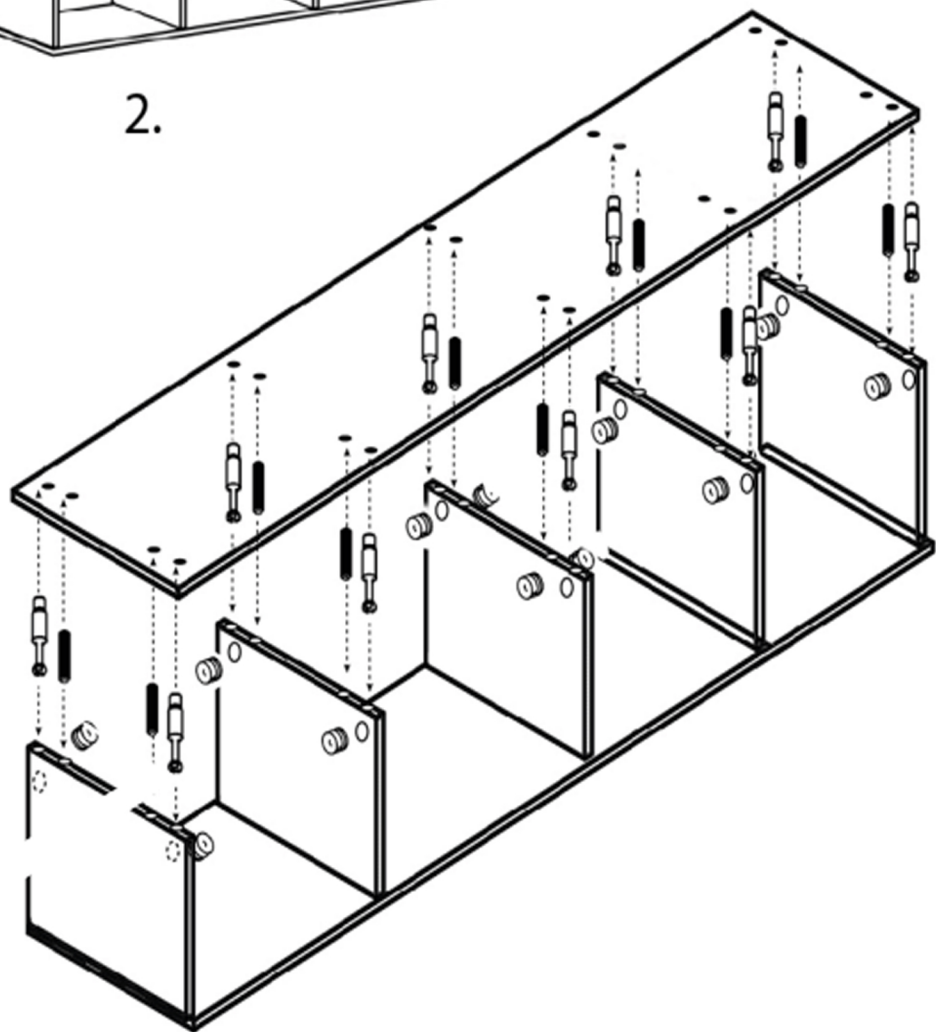

BOHEM 4 KAPAKLI TV ÜNİTESİ KURUUM KLAVUZU

2.

AKSESUAR LİSTESİ

A1	A2	A4	A5	A6
Ayak takozu	Bohem ayak	düz menteşe	bohem kulp	Kulp vidası 4x35
5 ADET	5 ADET	8 ADET	4 ADET	4 ADET

A7	A8	A9	A10	A11	A12
Minifix çektirme	Minifix	Kavale	Ayak vida 4x25	Vida menteşe 3,5x18	Çivi
20 ADET	20 ADET	20 ADET	20 ADET	32 ADET	20 ADET

2.

3.

4.

5.