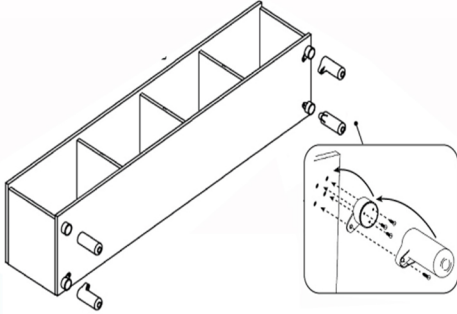

BOHEM 4 KAPAKLI TV ÜNİTESİ KURUUM KLAVUZU

2.

AKSESUAR LİSTESİ

A1	A2	A4	A5	A6
Ayak takozu	Bohem ayak	düz menteşe	bohem kulp	Kulp vidası 4x35
5 ADET	5 ADET	8 ADET	4 ADET	4 ADET

A7	A8	A9	A10	A11	A12
Minifix çektirme	Minifix	Kavale	Ayak vida 4x25	Vida menteşe 3,5x18	Çivi
20 ADET	20 ADET	20 ADET	20 ADET	32 ADET	20 ADET