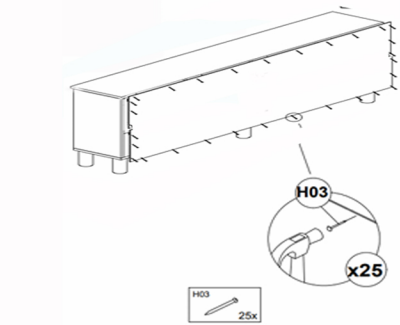

BOHEM 4 KAPAKLI TV ÜNİTESİ KURUUM KLAVUZU

2.

AKSESUAR LİSTESİ

A1	A2	A4	A5	A6
Ayak takozu	Bohem ayak	düz menteşe	bohem kulp	Kulp vidası 4x35
5 ADET	5 ADET	8 ADET	4 ADET	4 ADET

A7	A8	A9	A10	A11	A12
Minifix çektirme	Minifix	Kavale	Ayak vida 4x25	Vida menteşe 3,5x18	Çivi
20 ADET	20 ADET	20 ADET	20 ADET	32 ADET	20 ADET