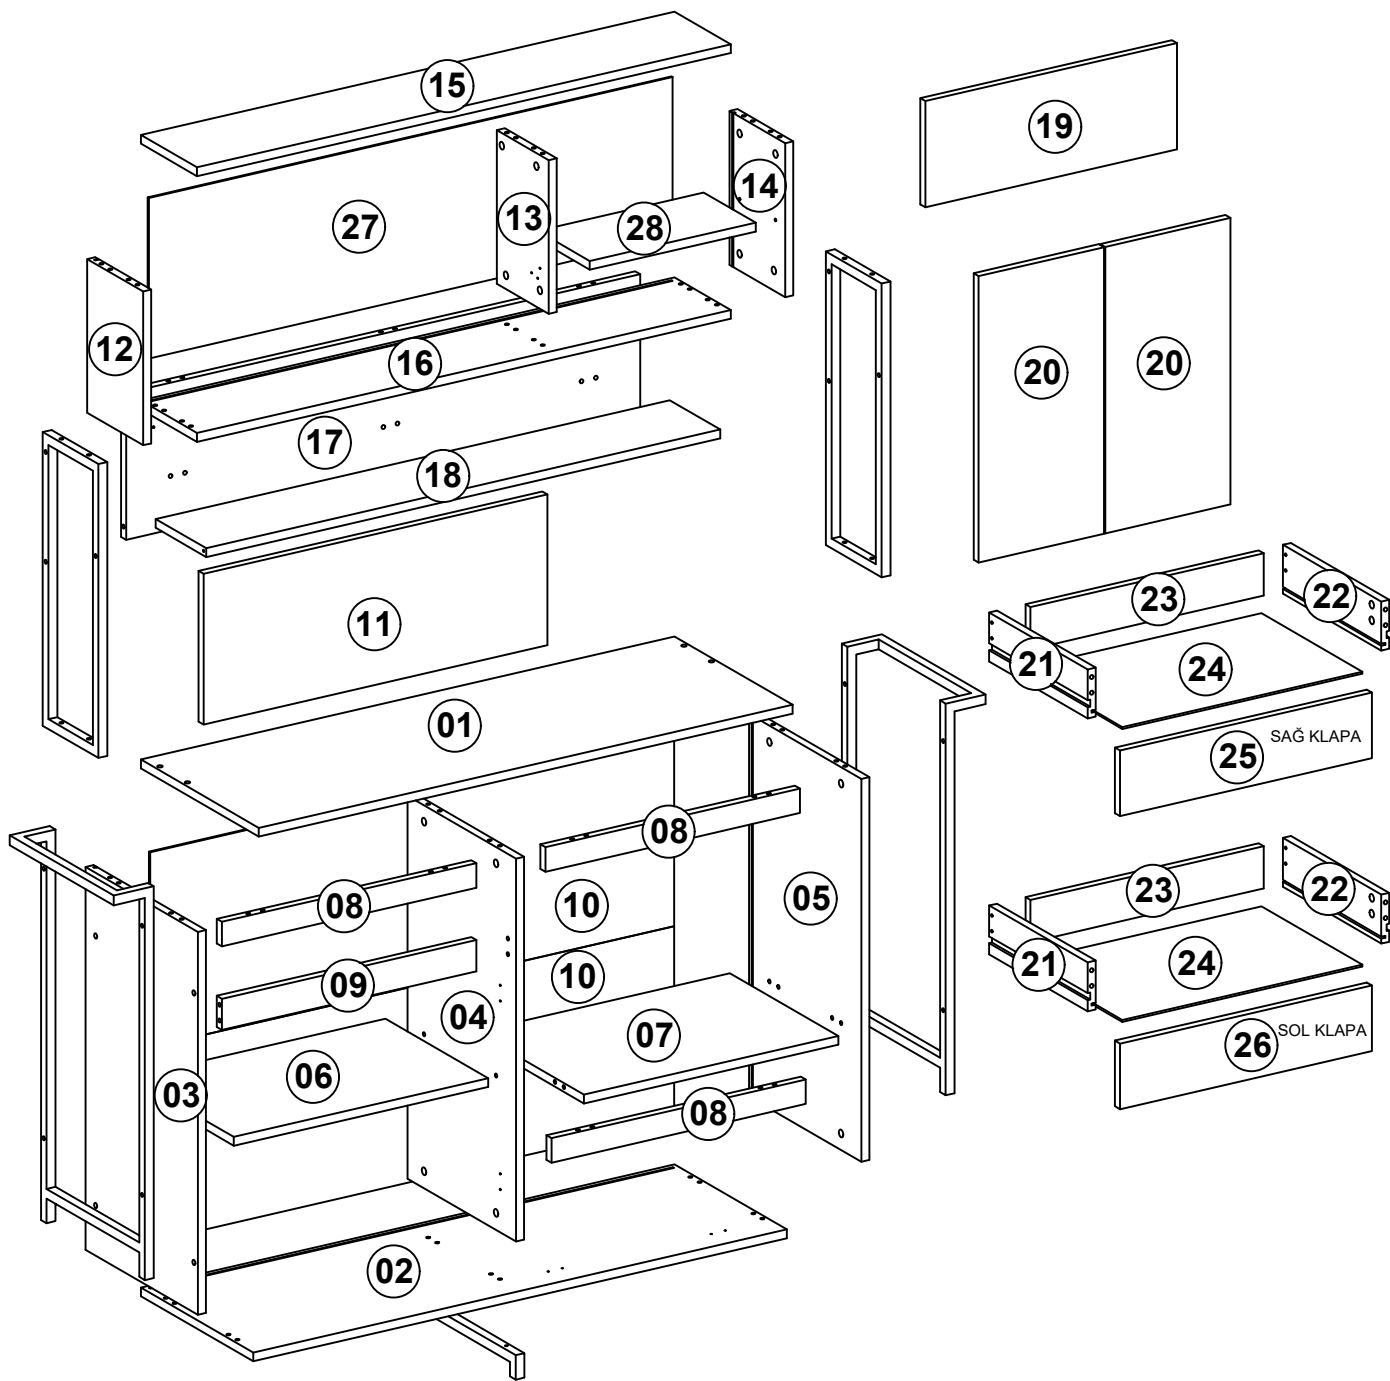

# DEFNE KAHVE KÖŞESİ

---

# DİKKAT!!

Minifix, ürünlerimizde kullanılan ana bağlantı malzemesidir. Montaja başlamadan önce lütfen aşağıdaki çizimleri kontrol ediniz.

C03

C02

C01

1

2

3